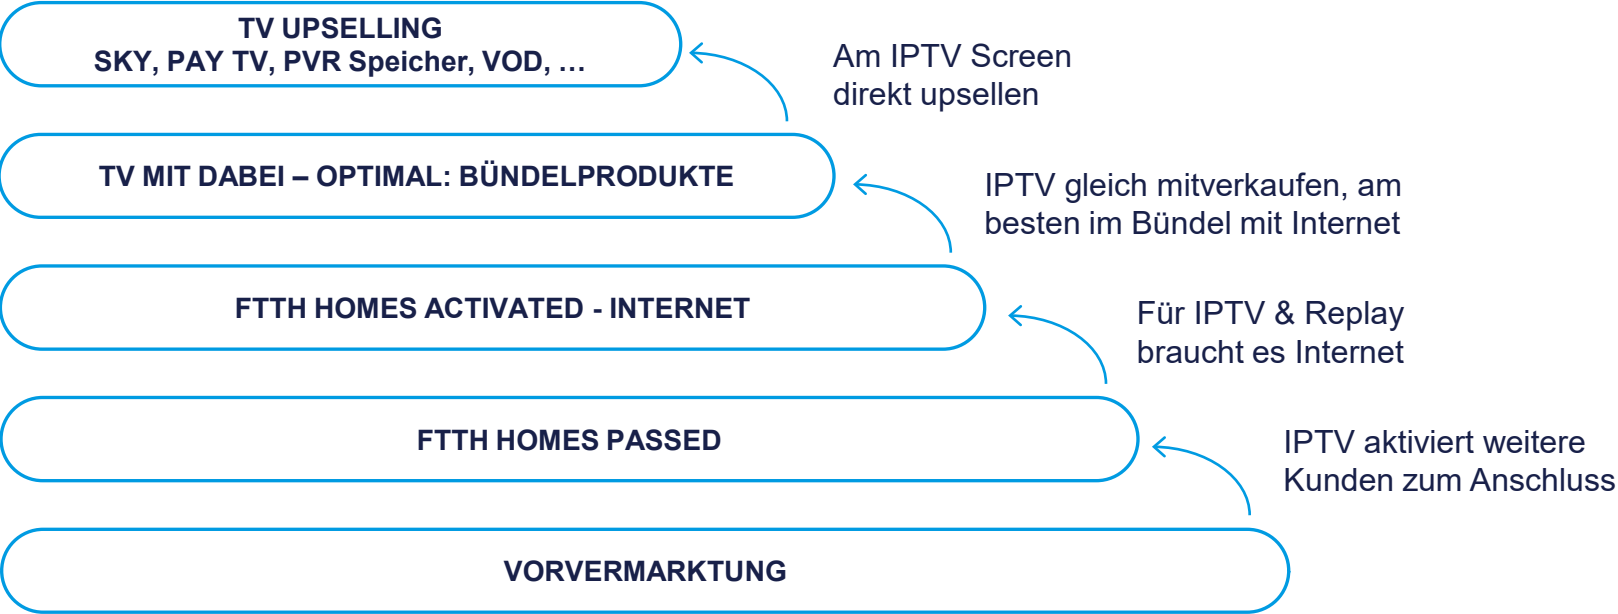

IPTV für den Glasfaserausbau