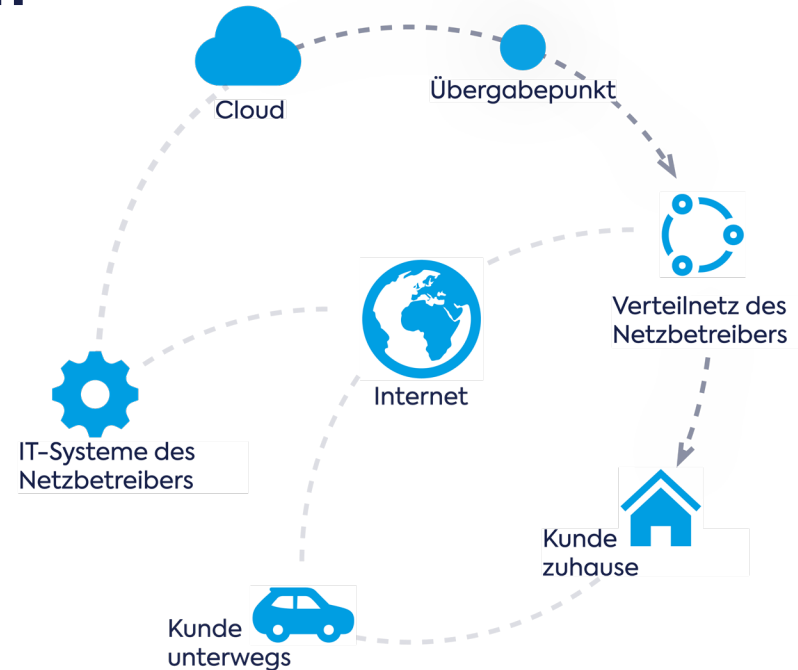

Cloud-Systemkomponenten

- **Cloud**
- **Übergabepunkt**
- **Verteilnetz**
- **Kunde**
  - Set Top Box
  - First Screen App
  - Mobile App
- **Internet**
  - Anbindung von IT-Systemen (Schnittstellen, Webtools)
  - Mobile App Nutzung