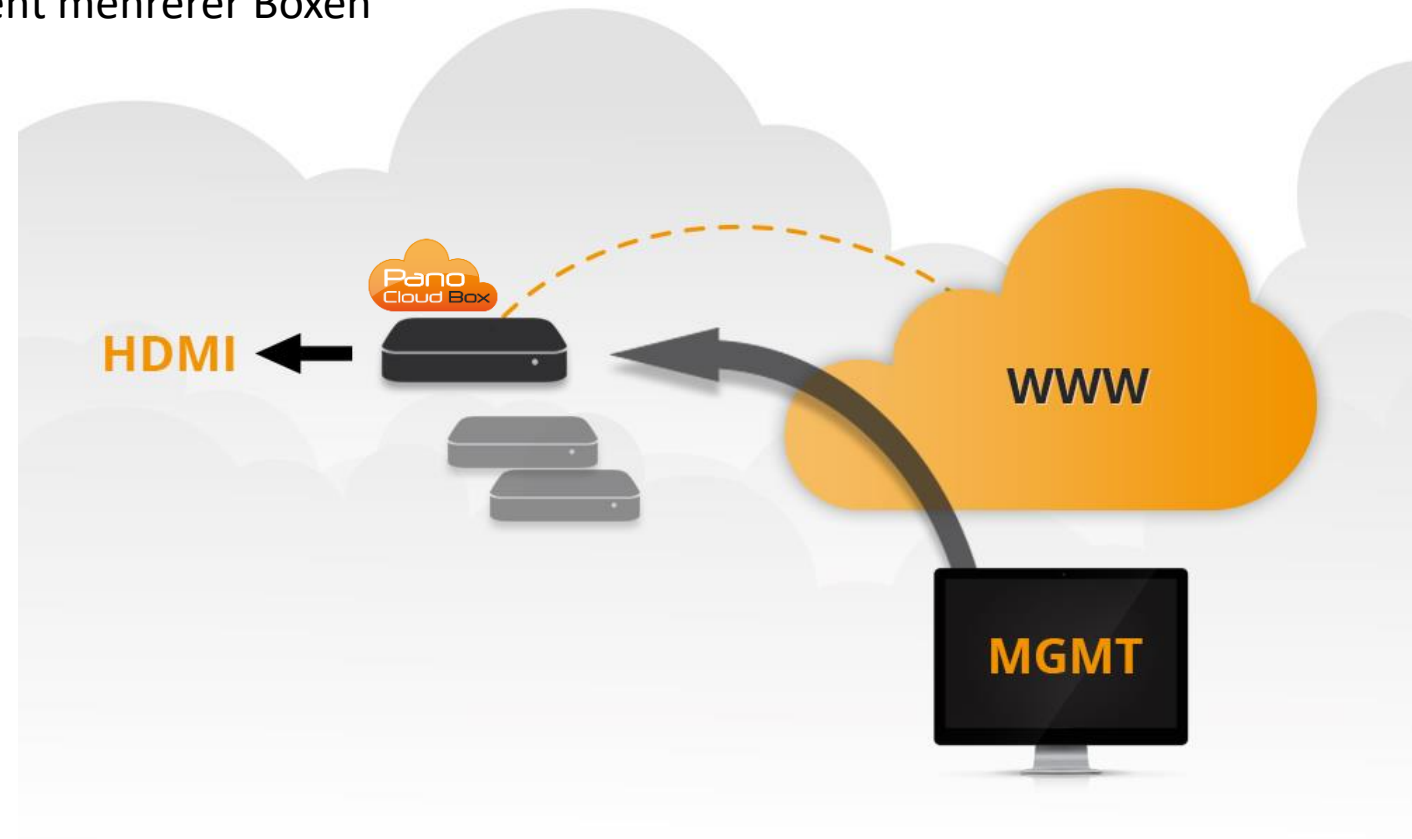

PanoCloud Box / Info Kanal

Gerät zur Ausgabe von Inhalten über HDMI-Schnittstelle. Für die Einspeisung in Kabel-TV, Hotelfernsehen oder Anzeige auf einem Bildschirm/Public Display)

Schnittstellen:

- Ethernet: für die Internetanbindung
- HDMI: für die Ausgabe

Panoramabild bis 360° mit Overlay

Webcambild mit Overlay

HD LiveVideo Clips mit Overlay

Web Media Solutions

Wetter

Wetter Heute Spielberg	Donnerstag 10.03.2016	Freitag 11.03.2016	Samstag 12.03.2016
 -6/0°	 -3/1°	 -6/-2°	 -4/1°
°C ⇌ °F Lufttemperatur Wind Luftfeuchte -6 °C 7 km/h 65 %	°C ⇌ °F Lufttemperatur Wind Luftfeuchte -3 °C 5 km/h 45 %	°C ⇌ °F Lufttemperatur Wind Luftfeuchte -6 °C 15 km/h 60 %	°C ⇌ °F Lufttemperatur Wind Luftfeuchte -4 °C 35 km/h 95 %

Zentrales Content Management System via Webfrontend

- Management einer Box
- gleichzeitiges Management mehrerer Boxen

Mit der PanoCloud Box liefern wir kostenlos Content von vielen unseren Cams

Zeitversetzte LiveVideo Clips