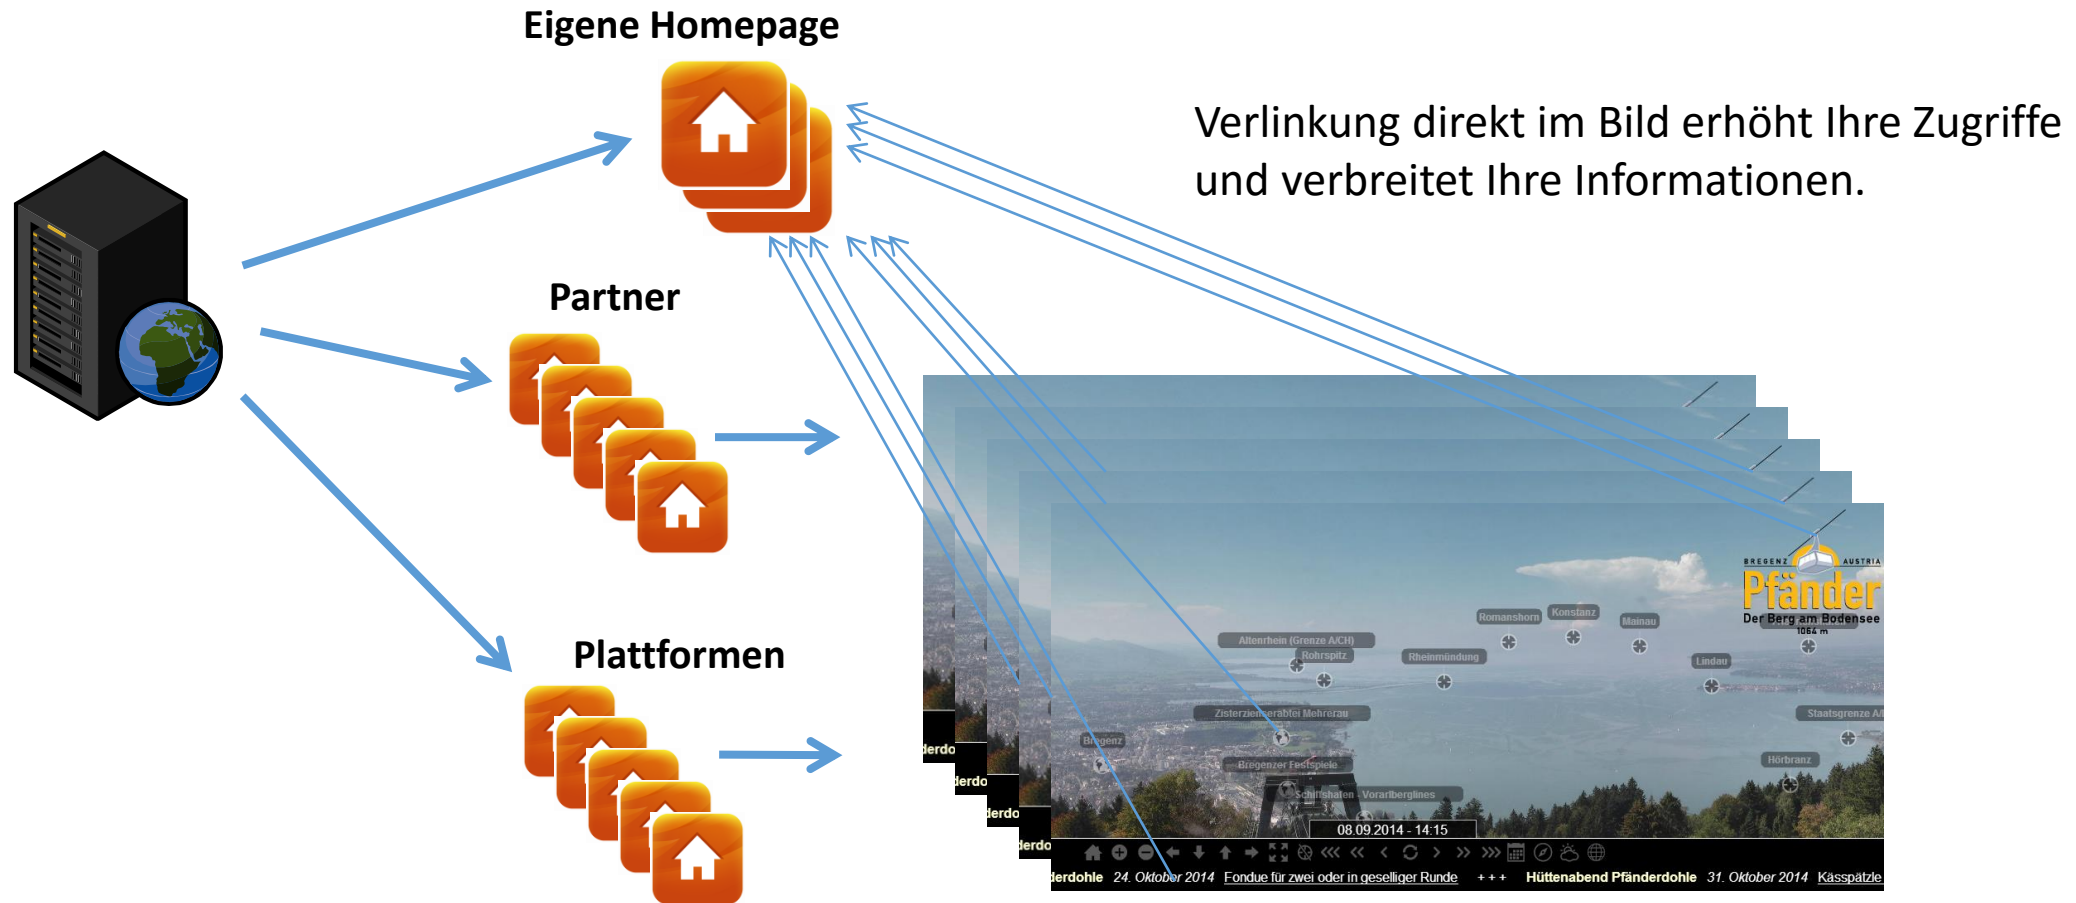

Durch den **Panorama-Viewer** wird zusätzliche Information transportiert → **Marketing Tool**

WMS hat mehr als 2000 Content Distribution Partner

Bestehende Medienpartner - Content Distribution :

- Webcams.travel
- Wetter.com
- Wetter.tv
- Bergfex
- Skiresort
- Panoramablick
- Igocam
- Skigebiete-test.de
- Tourispo
-

Verzeichnis Webcams	Distribution API Partner	Aggregation Partner
52.203	1.857	34

Distributions-Netzwerk

Benutze unsere kostenlose API um Zugriff zu 52.203 Landschafts-Webcams weltweit zu erhalten

...und 1.846 weitere API Partner

Weitere HD Live Webcam wählen:
Land: Österreich
Bundesland: Kärnten
Ort: Wörthersee-Blick über de

Velden
Die Kamera befindet sich im 2. OG über dem Café 16er in Velden und zeigt den Blick aus der Veldener Bucht über den Wörthersee nach Osten in Richtung Pörschach. Im Vordergrund der Strandpark Velden und der Seecorso Velden. Alle Informationen über Velden: www.velden.at

20 °C
wollig

Weitere Wetterinformationen

Durch den Panorama-Viewer wird zusätzliche Information transportiert -> **Marketing Tool**

- *Teil 1 / Internet und Kabel TV*
 - *Panoramakameras 360° / hochauflösende Panoramabilder und LiveVideo Clips*
 - *Webcam bis 109° / hochauflösende Webcambilder und LiveVideo Clips*
 - *Info Layer / Panorama-Viewer*
 - *Content Distribution Partner -> Steigerung der Zugriffszahlen -> Marketing*
- **Teil 2 / Livestream für Internet und Kabel TV**
- *Teil 3 / Kabel TV*
 - *PanoCloud Box – Info Kanal*
 - *HW / Content / Funktionen*
 - *Management*
 - *Verfügbarer Content von WMS*