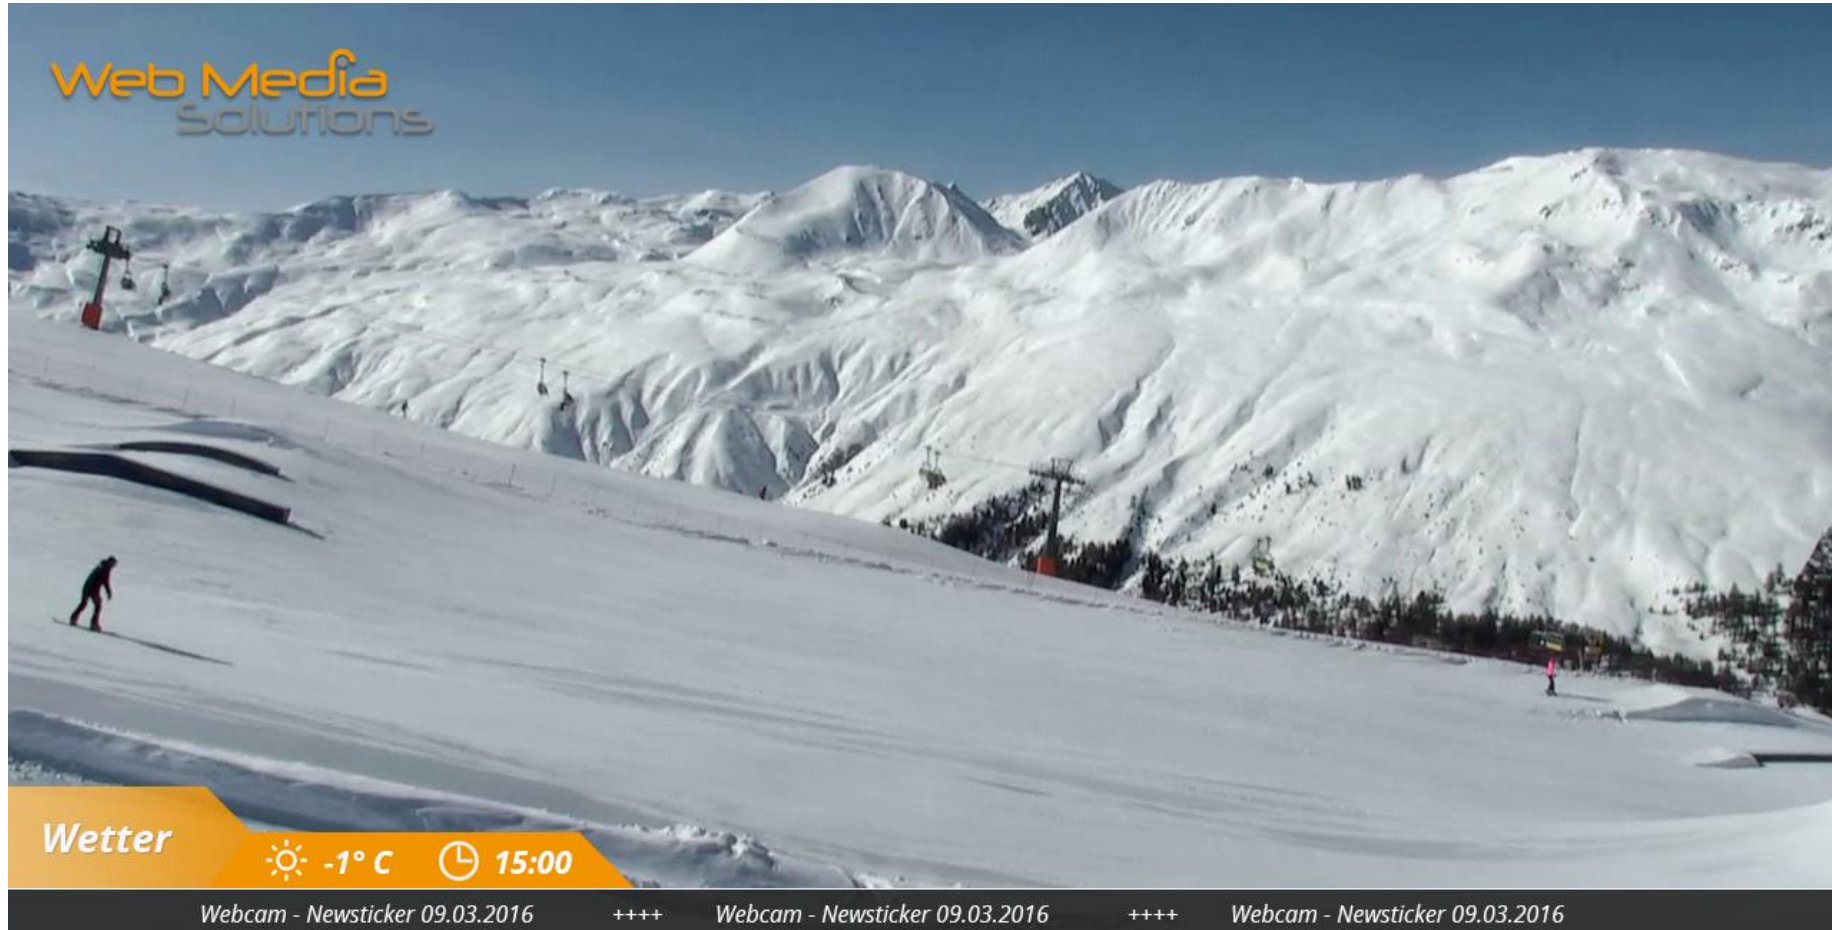

Funktionen:

- Darstellung: Full HD, Auflösung von 1920 x 1080 Pixel
- Scheduler: frei wählbare Playlist, Dauer der Anzeige, Inhalte, ..
- Cache / Speicherung: Bei Unterbrechung der Internetleitung wird solange der gespeicherte Inhalt angezeigt, bis eine Aktualisierung wieder möglich ist
- Zentrales Content Management System via Webfrontend

Panoramabild bis 360° mit Overlay

Webcambild mit Overlay

HD LiveVideo Clips mit Overlay

Web Media Solutions

Wetter

Wetter Heute Spielberg	Donnerstag 10.03.2016	Freitag 11.03.2016	Samstag 12.03.2016
 -6/0°	 -3/1°	 -6/-2°	 -4/1°
°C ⇌ °F Lufttemperatur Wind Luftfeuchte -6 °C 7 km/h 65 %	°C ⇌ °F Lufttemperatur Wind Luftfeuchte -3 °C 5 km/h 45 %	°C ⇌ °F Lufttemperatur Wind Luftfeuchte -6 °C 15 km/h 60 %	°C ⇌ °F Lufttemperatur Wind Luftfeuchte -4 °C 35 km/h 95 %