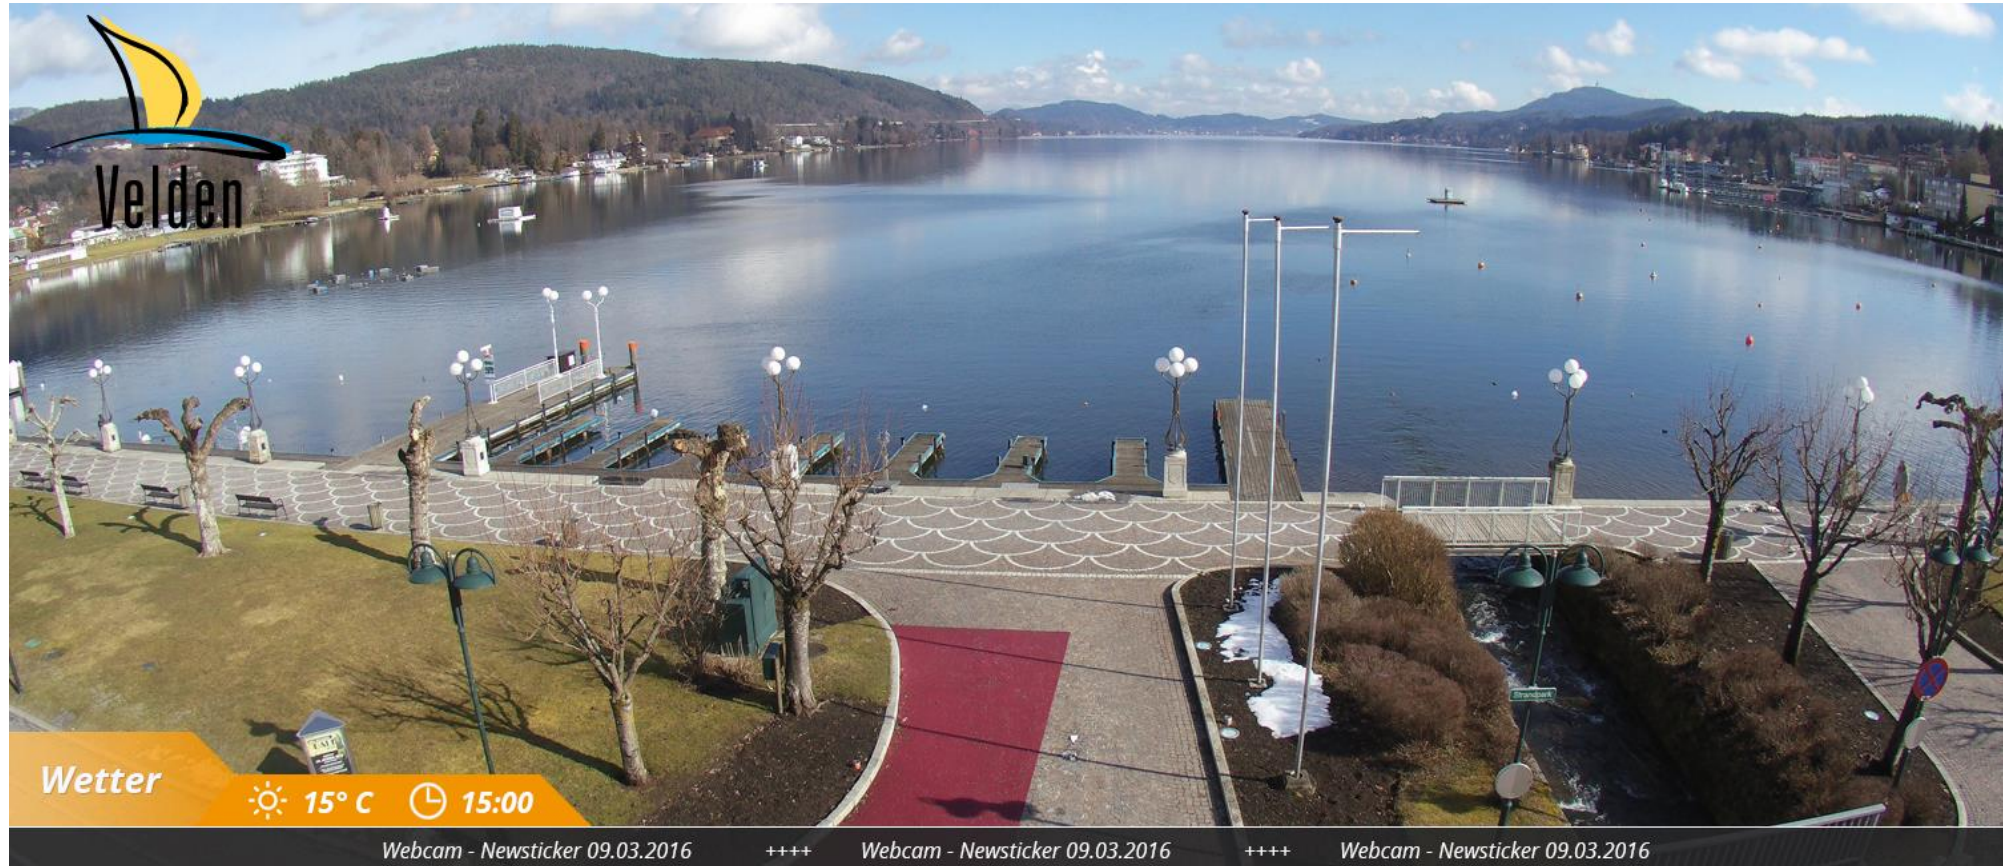

Panoramabild bis 360° mit Overlay