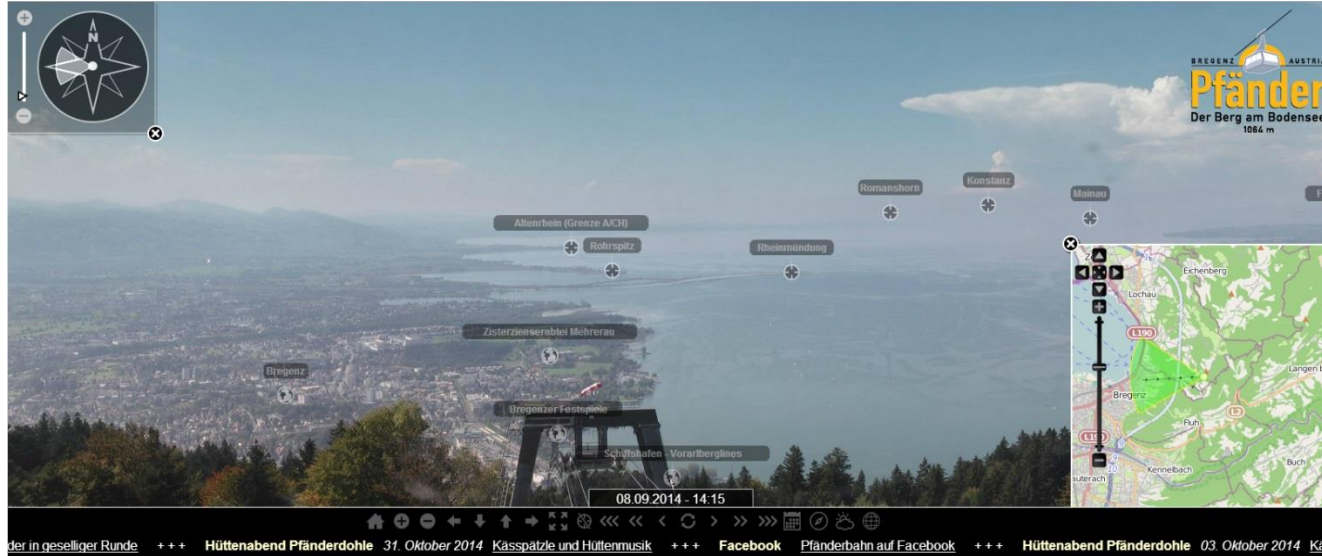

360° Panoramakamera / Internet

Kameras bis 4K

360° Kamera, Auflösung von **24 Megapixel bis 300 Megapixel*** (bei 360°), zusätzlich wird ein **HD LiveVideo Clip** erzeugt
(* *Derzeit höchste Auflösung weltweit für aktuelle Panoramabilder*)

Kamera bis 109°, Auflösung **8,3 Megapixel**, zusätzlich wird ein **HD LiveVideo Clip** erzeugt

Info Layer: Panorama-Viewer

- Logo mit Link
- Hotspots mit Link
- Newsticker mit Link
- Kompass
- Übersichtskarte
- Wetterwerte
- Jahresarchiv

Durch den **Panorama-Viewer** wird zusätzliche Information transportiert → **Marketing Tool**

WMS hat mehr als 2000 Content Distribution Partner

Bestehende Medienpartner - Content Distribution :

- Webcams.travel
- Wetter.com
- Wetter.tv
- Bergfex
- Skiresort
- Panoramablick
- Igocam
- Skigebiete-test.de
- Tourispo
-

Weitere HD Live Webcam wählen:
Land: Österreich
Bundesland: Kärnten
Ort: Wörthersee-Blick über de

Velden
Die Kamera befindet sich im 2. OG über dem Café 16er in Velden und zeigt den Blick aus der Veldener Bucht über den Wörthersee nach Osten in Richtung Pörschach. Im Vordergrund der Strandpark Velden und der Seecorso Velden. Alle Informationen über Velden: www.velden.at